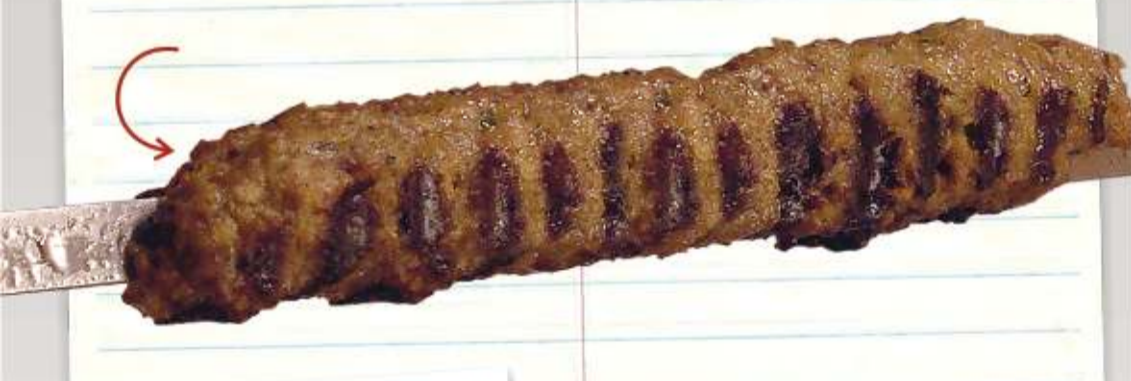

: 6.00μ.μ. - 12.30μ.μ.

fagito.com

! 21075.14.960

- 6,00
- 6,00
- μ 6,00
- 6,00
- 6,00
- μ (4 μ.)

- μ ( ) 5,00
- μ 9,00
- 6,00
- ( )
- 2 μ ... 12,00
- (2 μ , 2 μ)

- μ ( ) μ 1,50
- μ μ 1,80
- μ 1,50
- μ μ 2,00
- μ 1,80
- μ 1,80
- μ μ 1,80